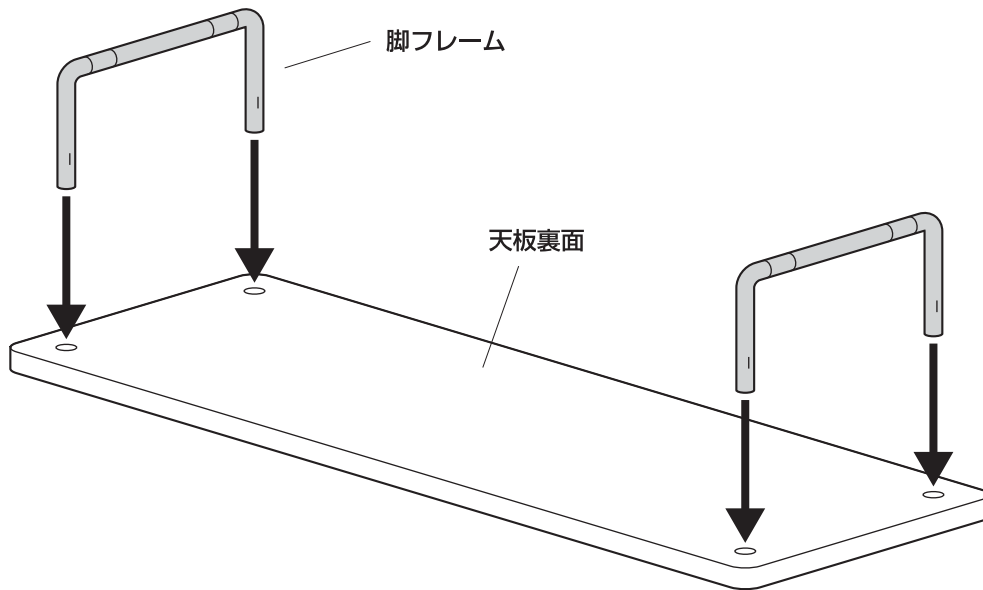

取扱説明書は大切に保管してください。

この製品を第三者に貸し出すときは、この説明書も共に貸し出し、よく読んでから使用するようご指導ください。

製品に関するお問い合わせ 製品の品質管理には細心の注意をはらっていますが、万一、不都合な点や製品に関するお問い合わせなどございましたら、お買求めの販売店又は右記までお気軽にご相談下さい。

BF/AE/TTDaC

山陽トランスポート有限公司
店舗名: イーサプライ <http://www.esupply.co.jp>
岡山県倉敷市児島禰田町1861 TEL: 086-473-9152