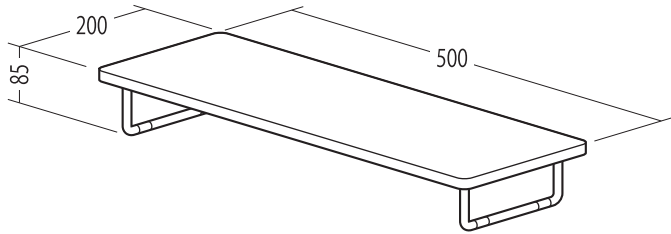

# 机上ラック (EEX-DES03) 組立説明書

この度は、弊社製品をお買求めいただきましてありがとうございました。  
このモニターアームは組立式になっておりますので、下記の要領で組立ててください。  
パッキングケースの中には、下記の部品が入っています。

## 完成図